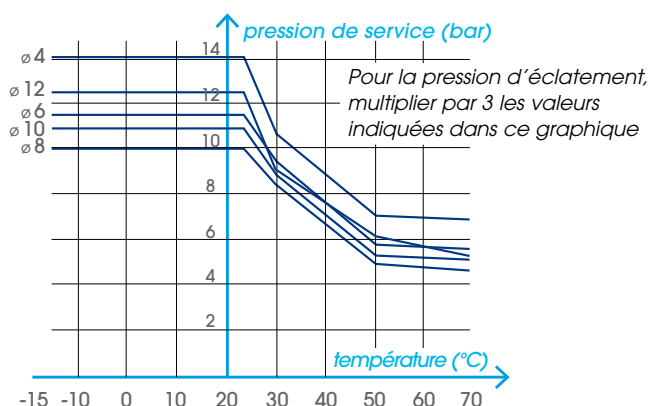

Résistance à la pression et à la température

Tolérances

Ø extérieur du tube	Tolérances sur Ø extérieur	
3 à 8 mm	+ 0,10	- 0,10
10 à 14 mm	+ 0,15	- 0,15

Connecté aux raccords instantanés Legris, le tube polyuréthane polyéther Legris assure à l'utilisateur une parfaite étanchéité grâce à son calibrage.

Conformité aux normes

Le tube polyuréthane polyéther Legris est conforme aux normes **EU1935/2004** et **FDA** pour les applications alimentaires, ainsi qu'à la directive **RoHS (2002/95/CE)** du 27 janvier 2003 relative à la réduction de substances dangereuses couramment utilisées dans les équipements électriques et électroniques.

Le tube polyuréthane polyéther Legris est garanti sans silicone.

Nous vous proposons une gamme complète de tubes et tuyaux à consulter sur notre catalogue général ou notre site :

www.legris.com